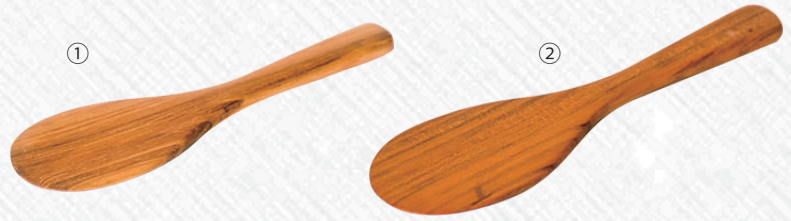

# Kitchenware

杉・トーストピックホルダー  
521620 ¥800

W8×D2.5×H6cm  
JAN:4518860112796

木製・バターナイフ

①	521624		W7.7×D2.5cm	¥1,300	JAN:4518860113717
②	521623	カーブ	W8×D2.8cm	¥1,300	JAN:4518860113656

木製・ライスパドル

①	521621	Sサイズ	W18×D5.9cm	¥800	JAN:4518860112932
②	521622	Mサイズ	W21×D6.9cm	¥800	JAN:4518860112963