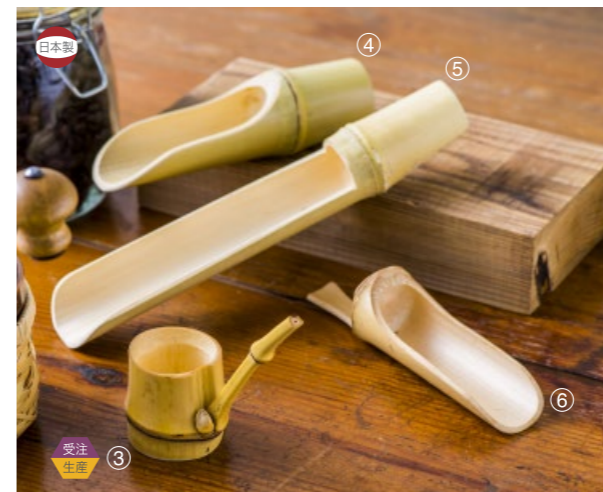

BAMBOO × COFFEE

01 (182286)
白竹ドリッパースタンド
¥32,500
本体寸法: W15.7xD15xH19.7cm
竹/ウレタン塗装

02 (182287)
黒竹ドリッパースタンド
¥37,500
本体寸法: W15.7xD15xH19.7cm
竹/ウレタン塗装

03 (183166)
生竹ぐい呑(枝付)
¥1,300
本体寸法: Φ5xH7cm
竹

04 (26277B)
青竹ツミレ皿柄付(小)(本体)
¥950
本体寸法: W3.5xD15cm
竹

コーヒーミル竹製カバーのご注文はご相談ください。

ドリップ方式ポット

お茶を淹れる感覚でコーヒーを淹れることができます。紙のフィルターはコーヒーに含まれる旨み(油分)まで吸収してしまう特性がありますが、このポットは丸網を二重構造でポット内部に貼ることで、全ての旨みを注ぐ淹れ方を楽しめます。

05 (451629)
ドリッパーポット(白)
¥3,500
本体寸法: W15.4xD8.5xH9.8cm
陶器(320cc)

06 (451630)
ドリッパーポット(いぶし)
¥3,500
本体寸法: W15.4xD8.5xH9.8cm
陶器(320cc)

日本製 このページの商品はすべて日本製です。

※青文字の商品は通常と掛率が異なりますのでご確認ください。

セラミックフィルターセット

飲み物の味がまろやかに・・・

セラミックフィルターは、数ミクロンの穴が無数にある多孔質セラミック製アルミナ鉱石のフィルターです。遠赤外線効果と、目には見えないほどのミクロの網目で不純物を取り除くことができるため、雑味やえぐみを抑え、「豆本来のまろやかでコク深い味わい」のコーヒーを楽しむことができます。また、コーヒーのみでなく、飲料水はもちろん、茶殻の出る緑茶や紅茶、焼酎等への応用も可能ですので、是非お試しください。