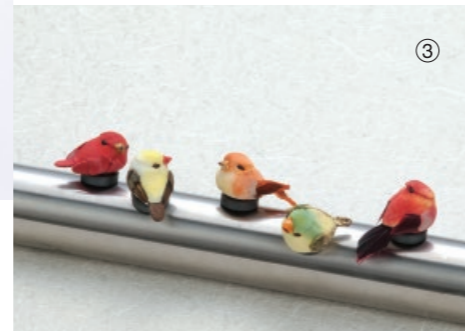

26-635-03 (425098)
小鳥マグネット(和紙)
¥380
本体寸法: W3xD2xH2cm
木 紙