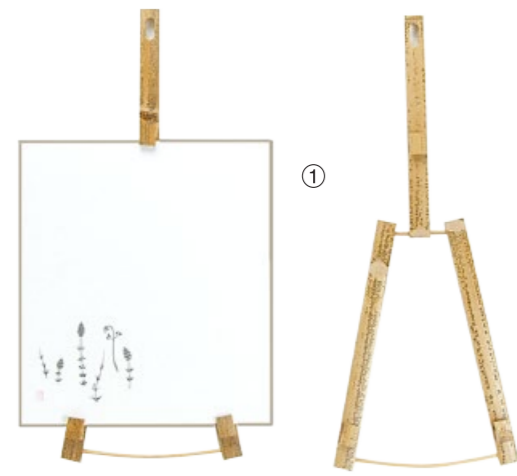

新企画
竹製品
弁当／飯器
酒器
寿司／麺／鍋
木製品
陶磁器／ガラス
金属
紙製品
演出
調理道具
串／包装用品
茶器
お盆／トレー
卓上用品
箸
カトラリー
各種パーツ
ペーカリー
什器／備品
ライフスタイル
artwork
伝統工芸
スポーツ
上質日常品
素材
ロケーション