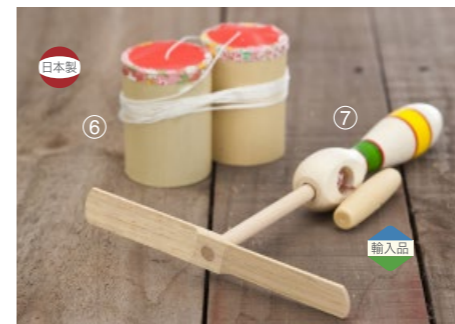

26-636-06 (421178)
竹糸電話
¥730
本体寸法: 約4xH6cm
竹 紙

26-636-07 (423295)
糸引きとんぼ
¥820
本体寸法: W14xD20cm
木/ラッカー塗装