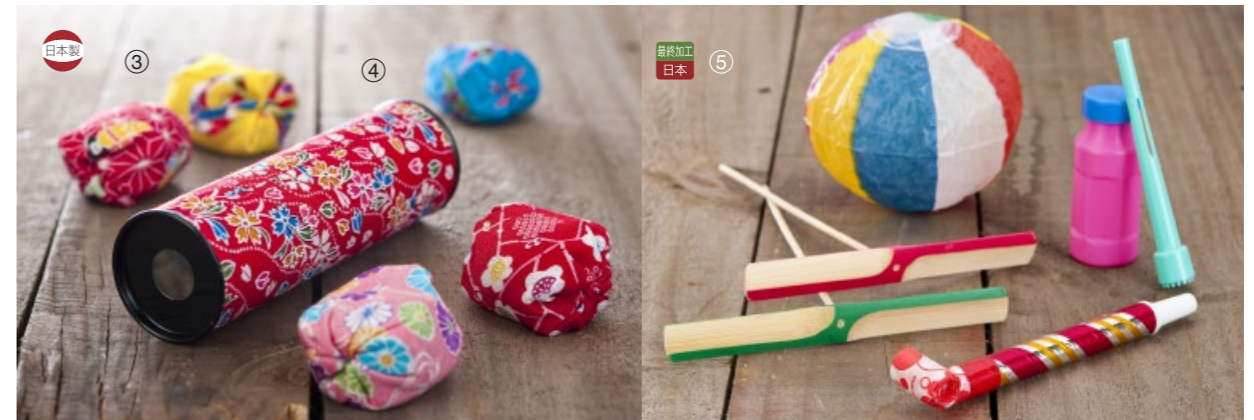

26-636-03 (423294)
お手玉(5個セット)
¥890
本体寸法: 約5cm
布

26-636-04 (421365)
万華鏡(袋入)
¥580
本体寸法: 約4.5xD15cm
紙 プラ

26-636-05 (425160)
しゃぼん玉セット
¥860
竹 紙/ラッカー塗装