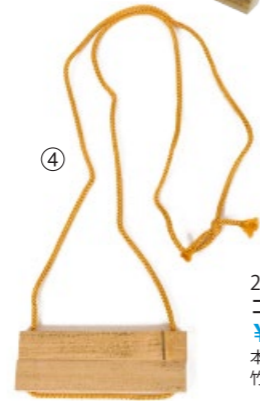

26-633-04 (211383)
ゴマ竹短冊吊り
¥800
本体寸法: 11cm
竹