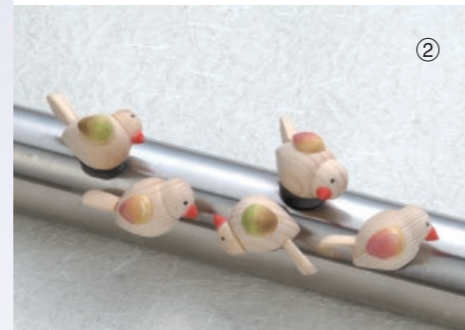

26-635-02 (425096)
小鳥マグネット(木製)
¥400
本体寸法: W3.5xD2xH2.3cm
木