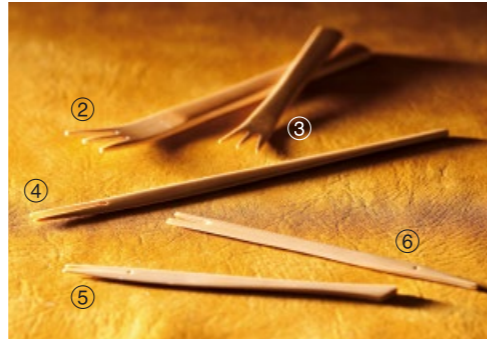

26-517-04 (261432)
竹製フィッシュ
フォーク(大)
¥750
本体寸法: W1×D19cm
竹/ウレタン塗装

26-517-05 (261431)
竹製つる
フォーク
¥600
本体寸法: W1×D13cm
竹/ウレタン塗装

26-517-06 (261430)
竹製フィッシュ
フォーク(小)
¥600
本体寸法: W0.8×D12.5cm
竹/ウレタン塗装