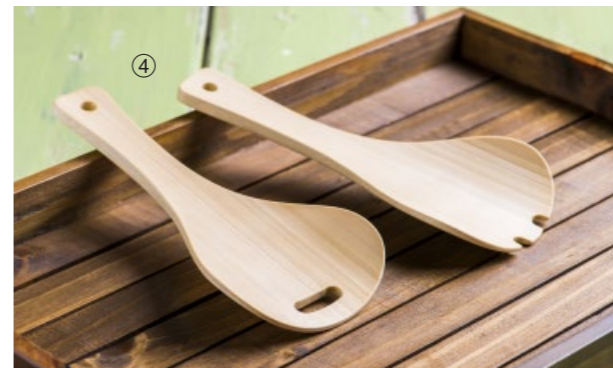

新企画
竹製品
弁当 / 飯器
酒器
寿司 / 麺 / 鍋
木製品
陶磁器 / ガラス
金属
紙製品
演出
調理道具
串 / 包装用品
茶器
お盆 / トレー
卓上用品
箸
カトラリー
各種パーツ
ペーカリー
什器 / 備品
ライフスタイル
artwork
伝統工芸
スポーツ
上質日常品
素材
ロケーション

日本製 このページの商品はすべて日本製です。
※青文字の商品は通常と掛率が異なりますのでご確認ください。

※このページの商品はMOQ(最低ご発注数量) 10pcsよりお願いいたします。

新企画
竹製品
弁当 / 飯器
酒器
寿司 / 麺 / 鍋
木製品
陶磁器 / ガラス
金属
紙製品
演出
調理道具
串 / 包装用品
茶器
お盆 / トレー
卓上用品
箸
カトラリー
各種パーツ
ペーカリー
什器 / 備品
ライフスタイル
artwork
伝統工芸
スポーツ
上質日常品
素材
ロケーション

日本製 このページの商品はすべて日本製です。
※青文字の商品は通常と掛率が異なりますのでご確認ください。

※このページの商品はMOQ(最低ご発注数量) 10pcsよりお願いいたします。