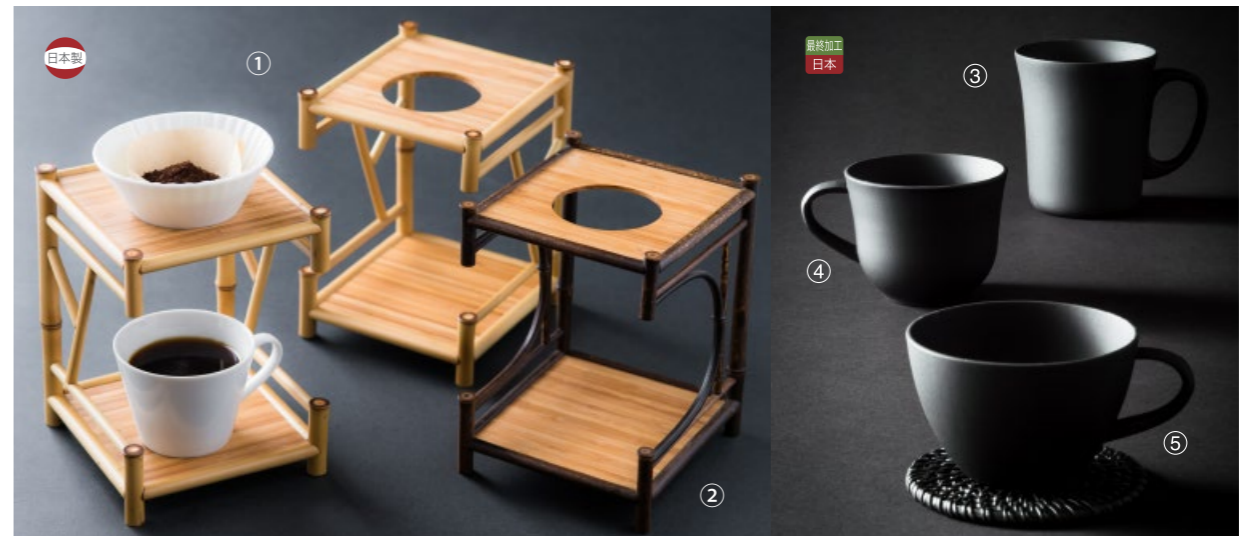

★釣り用品シリーズは
665~668ページに掲載しています。

新企画
竹製品
弁当 / 飯器
酒器
寿司 / 麺 / 鍋
木製品
陶磁器 / ガラス
金属
紙製品
演出
調理道具
串 / 包装用品
茶器
お盆 / トレー
卓上用品
箸
カトラリー
各種パーツ
ペーカリー
什器 / 備品
ライフスタイル
artwork
伝統工芸
スポーツ
上質日常品
素材
ロケーション

BAMBOO X COFFEE

26-060-01(182286)
白竹ドリップスタンド
¥52,000
本体寸法: W15.7xD15xH19.7cm
竹/ウレタン塗装