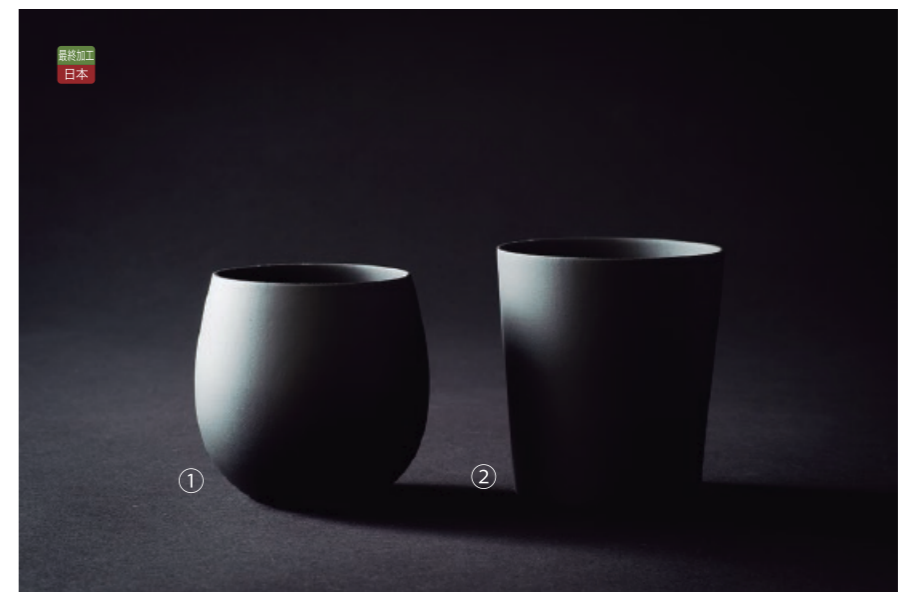

26-020-01 (413040)
竹炭塗モダンカップ
¥3,700
本体寸法: Φ7.2xH8.2cm
木/竹炭ウレタン塗装