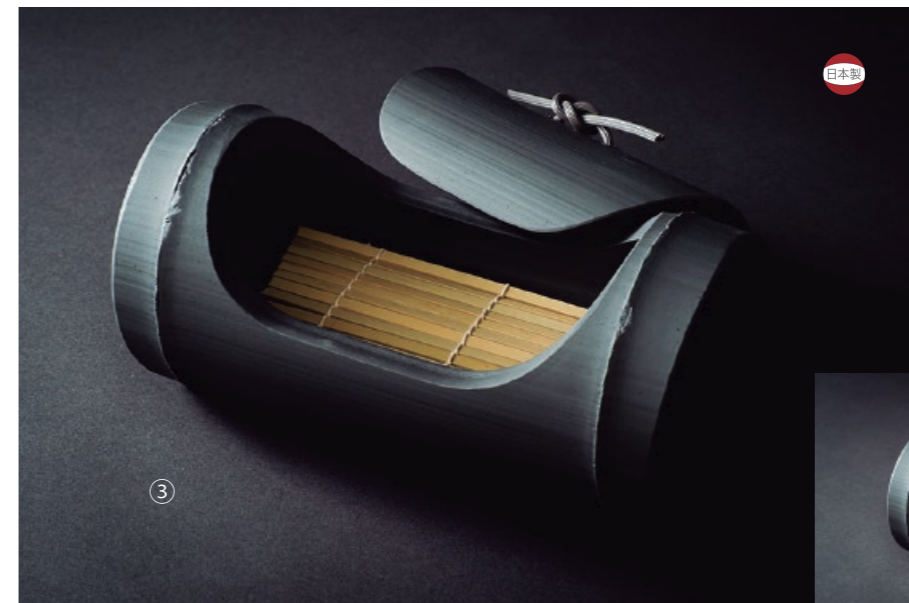

26-018-02 (413057)
竹炭塗そうめん鉢(一人用)
¥4,200
本体寸法: W25xD11.5xH5.5cm
竹/竹炭ウレタン塗装