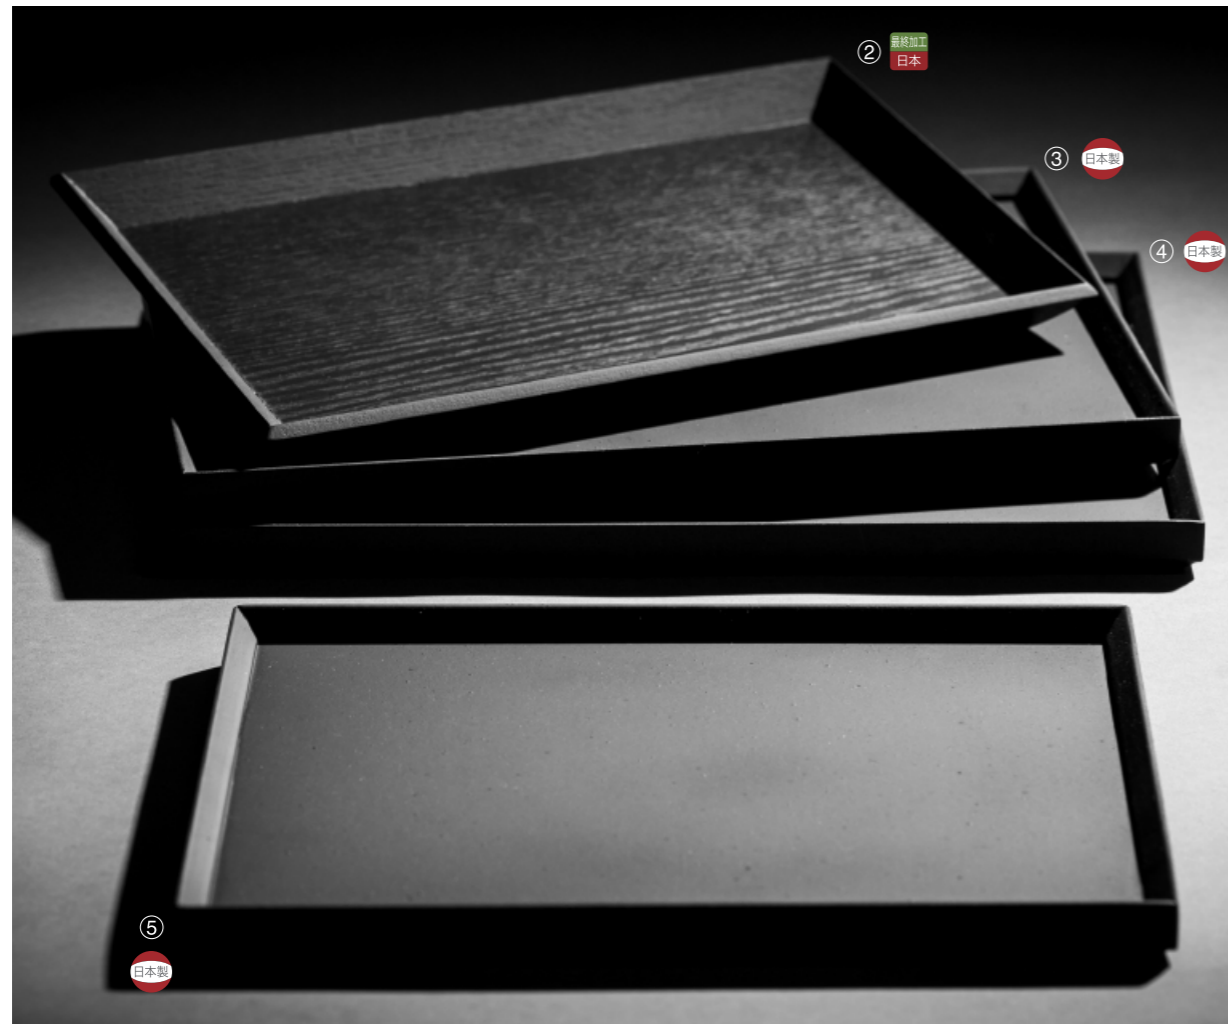

26-027-02 (412413)
竹炭塗長角四方盆
¥4,700
本体寸法: W20xD30xH2cm
木/竹炭ウレタン塗装

26-027-03 (412415)
竹炭塗長角盆(中)
¥11,000
本体寸法: W22xD32xH1cm
竹/竹炭ウレタン塗装

26-027-04 (412416)
竹炭塗長角盆(大)
¥12,000
本体寸法: W30xD40xH1cm
竹/竹炭ウレタン塗装

26-027-05 (412414)
竹炭塗長角盆(小)
¥9,800
本体寸法: W20xD27xH1cm
竹/竹炭ウレタン塗装