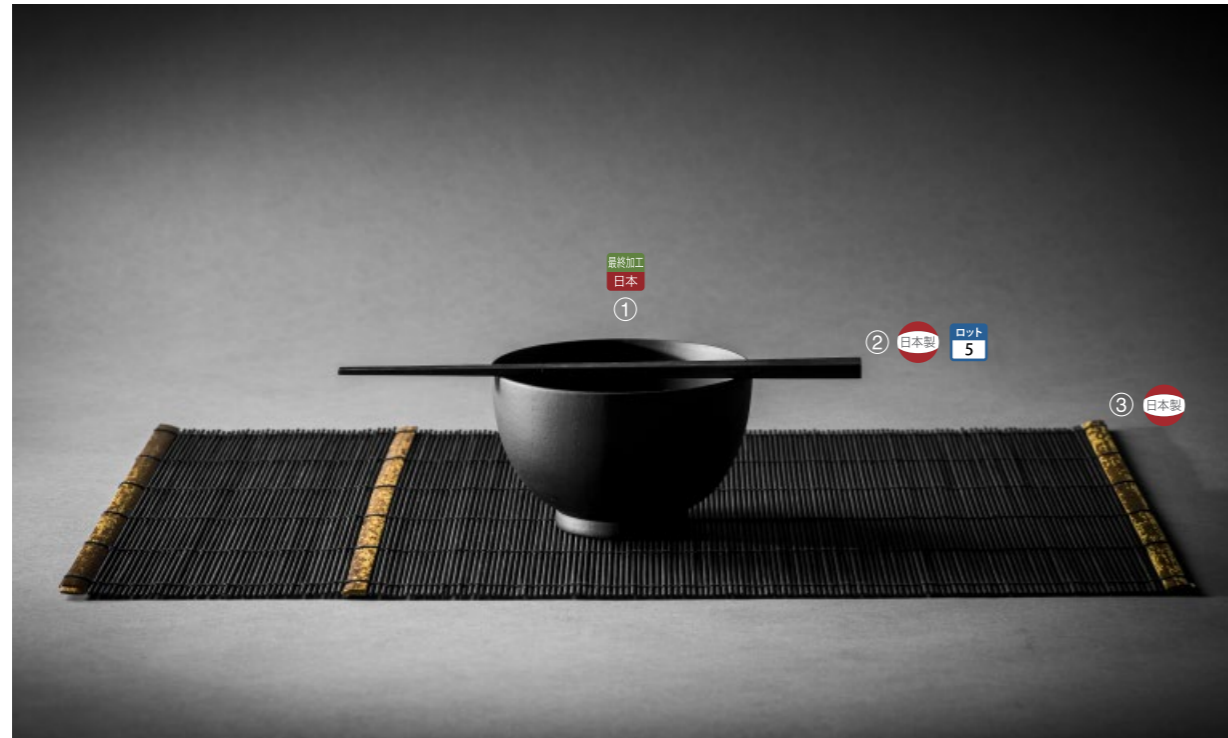

- 26-029-01 (412394) 竹炭塗高丸椀 **¥2,950**
  本体寸法: φ11xH7cm
  木/竹炭ウレタン塗装
- 26-029-02 (412395) 竹炭塗竹箸 **¥1,000**
  本体寸法: 23cm
  竹/竹炭ウレタン塗装
- 26-029-03 (412396) 竹炭塗会席スダレ **¥4,400**
  本体寸法: W30xD45cm
  竹/竹炭ウレタン塗装