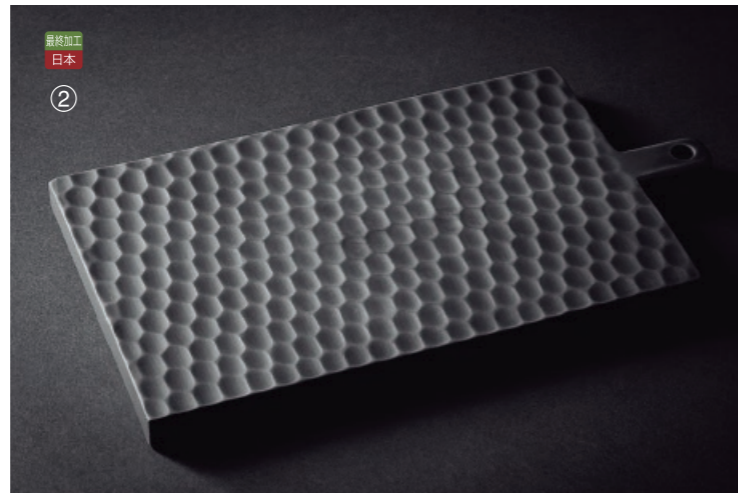

26-21-01 (413050)
竹炭塗ラバーウッド丸トレイ
¥8,000
本体寸法: Φ30xH2cm
木/竹炭ウレタン塗装