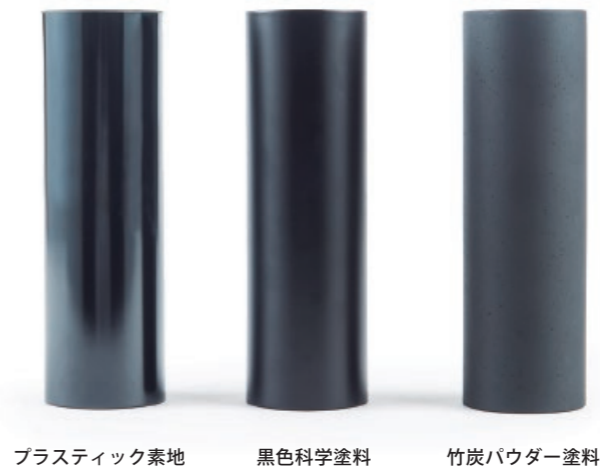

竹のパワーで美しく

竹炭入り石鹸

当社は放置竹林に更なる有効利用を図るために炭化工程を施し、超微粒炭を開発。
5ミクロンという非常に細かい粒径の竹炭パウダーが誕生しました。
そのパウダーをスクラブとし2gと高配合した石鹸をお試しください。

自然で自然を支えるエコマーク取得の竹炭パウダー

日本製(九州産)無農薬にこだわり、使用する竹は一切の薬剤・農薬・化学肥料等を使用しておりません。また食用の為800度以上の高温で炭化。最高品質の竹炭パウダーです。

日本製 ①

26-015-01 (98531)
S.O.N(竹炭入り化粧石鹸)
¥1,800
本体寸法:W7.3xD5.5xH2.3cm 90g
本格化粧石鹸

26-015-02 (181174)
スス竹口クロカップ
¥1,100
本体寸法:Φ5.5xH10cm
竹

26-015-03 (42619)
bamboo歯ブラシ
¥260
本体寸法:18cm
竹/ナイロン

26-015-04 (23676)
木製テーブルトレイ(N)
¥2,750
本体寸法:W14.5xD22.3xH1.3cm
木/ウレタン塗装

輸入品 ⑤-⑦

⑧

竹繊維のタオル

管理竹林を活用した竹製のタオルは、抜群の吸湿性と、雑菌の繁殖を防ぐ天然の抗菌力があります。硬い竹ですが、繊維にすることでシルクのような滑らかな肌触りになります。

26-015-05 (422205)
バンブーハンドタオル
オープン価格
本体寸法:W25xD25cm
竹

26-015-06 (422206)
バンブーフェイスタオル
オープン価格
本体寸法:W34xD78cm
竹

26-015-07 (422204)
バンブーバスタオル
オープン価格
本体寸法:W70xD140cm
竹

26-015-08 (751014)
ゴザ目角長手付バスケット
オープン価格
本体寸法:W38xD17.5xH21cm
竹

※青文字の商品は通常と掛率が異なりますのでご確認ください。

Takebito® SDGs WARE

九州産竹炭を利用した新しい取組(実用新案登録済)

5ミクロンの竹微粉炭は九州産の竹からつくられた自然由来の顔料です。私たちは竹の更なる有効利用を目指し、この竹微粉炭に溶剤を混合させ食器等を中心に塗布しました。
適度なマット感のあるこれらの商品は、和・洋を問わず、モダンな演出を可能にします。

実用新案登録証

エコマークに認定されている5ミクロンの竹微粉炭に、溶剤を混合させ、特殊塗料を開発しました。
この特殊塗料を塗布した食器は「竹炭粉末含有塗料で塗装した食器」として、2019年3月に実用新案を取得。
実用新案とは実用新案法で「自然法則を利用した技術的思想の創作」であることと定義されています。
・登録第3220788号

表面の色調の比較

①

②

③

26-016-01 (412436)
竹炭塗虫よけ籠(小)
¥4,200
本体寸法:Φ23xH15cm
竹/竹炭ウレタン塗装

26-016-02 (412398)
竹炭塗四海波(大)
¥3,100
本体寸法:W19xD19xH3cm
竹/竹炭ウレタン塗装

26-016-03 (412397)
竹炭塗四海波(中)
¥2,800
本体寸法:W15xD15xH2.5cm
竹/竹炭ウレタン塗装