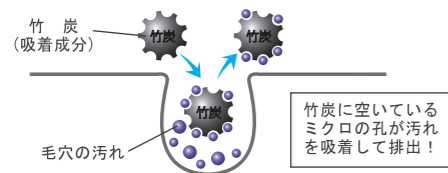

竹のパワーで美しく

竹炭入り石鹸

当社は放置竹林に更なる有効利用を図るために炭化工程を施し、超微粒炭を開発。
5ミクロンという非常に細かい粒径の竹炭パウダーが誕生しました。
そのパウダーをスクラブとし2gと高配合した石鹸をお試しください。

自然で自然を支えるエコマーク取得の竹炭パウダー

日本製(九州産)無農薬にこだわり、使用する竹は一切の薬剤・農薬・化学肥料等を使用しておりません。また食用の為800度以上の高温で炭化。最高品質の竹炭パウダーです。

日本製 ①

26-015-01 (98531)
S.O.N(竹炭入り化粧石鹸)
¥1,800
本体寸法:W7.3xD5.5xH2.3cm 90g
本格化粧石鹸

26-015-02 (181174)
スス竹口クロカップ
¥1,100
本体寸法:Φ5.5xH10cm
竹

26-015-03 (42619)
bamboo歯ブラシ
¥260
本体寸法:18cm
竹/ナイロン

26-015-04 (23676)
木製テーブルトレイ(N)
¥2,750
本体寸法:W14.5xD22.3xH1.3cm
木/ウレタン塗装

輸入品 ⑤-⑦

⑧

竹繊維のタオル

管理竹林を活用した竹製のタオルは、抜群の吸湿性と、雑菌の繁殖を防ぐ天然の抗菌力があります。硬い竹ですが、繊維にすることでシルクのような滑らかな肌触りになります。

26-015-05 (422205)
バンブーハンドタオル
オープン価格
本体寸法:W25xD25cm
竹

26-015-06 (422206)
バンブーフェイスタオル
オープン価格
本体寸法:W34xD78cm
竹

26-015-07 (422204)
バンブーバスタオル
オープン価格
本体寸法:W70xD140cm
竹

26-015-08 (751014)
ゴザ目角長手付バスケット
オープン価格
本体寸法:W38xD17.5xH21cm
竹

※青文字の商品は通常と掛率が異なりますのでご確認ください。

Takebito® SDGs WARE

九州産竹炭を利用した新しい取組(実用新案登録済)

5ミクロンの竹微粉炭は九州産の竹からつくられた自然由来の顔料です。私たちは竹の更なる有効利用を目指し、この竹微粉炭に溶剤を混合させ食器等を中心に塗布しました。
適度なマット感のあるこれらの商品は、和・洋を問わず、モダンな演出を可能にします。

実用新案登録証

エコマークに認定されている5ミクロンの竹微粉炭に、溶剤を混合させ、特殊塗料を開発しました。
この特殊塗料を塗布した食器は「竹炭粉末含有塗料で塗装した食器」として、2019年3月に実用新案を取得。
実用新案とは実用新案法で「自然法則を利用した技術的思想の創作」であることと定義されています。
・登録第3220788号

表面の色調の比較

①

②

③

26-016-01 (412436)
竹炭塗虫よけ籠(小)
¥4,200
本体寸法:Φ23xH15cm
竹/竹炭ウレタン塗装

26-016-02 (412398)
竹炭塗四海波(大)
¥3,100
本体寸法:W19xD19xH3cm
竹/竹炭ウレタン塗装

26-016-03 (412397)
竹炭塗四海波(中)
¥2,800
本体寸法:W15xD15xH2.5cm
竹/竹炭ウレタン塗装