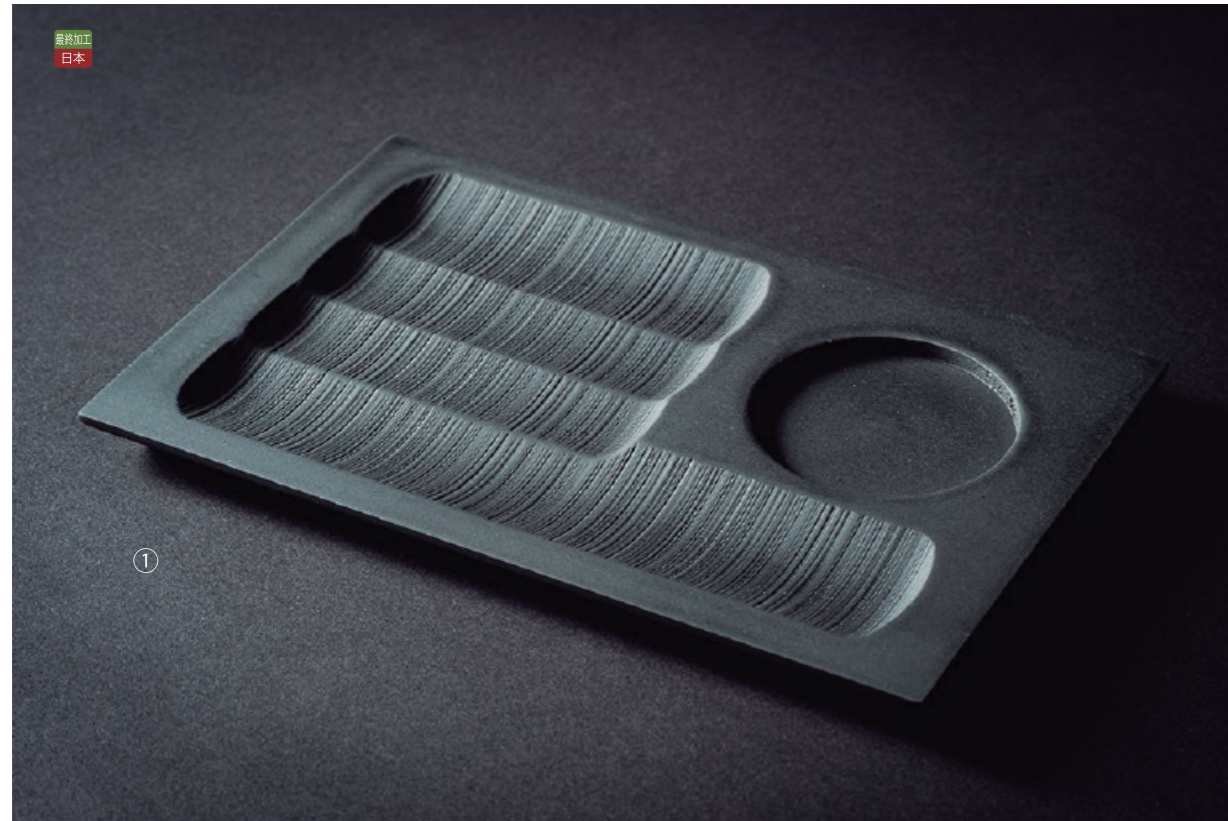

①

26-017-01 (413038)
竹炭塗テーブルトレイ
¥4,600
本体寸法: W22.3xD14.5×H1.3cm
木/竹炭ウレタン塗装