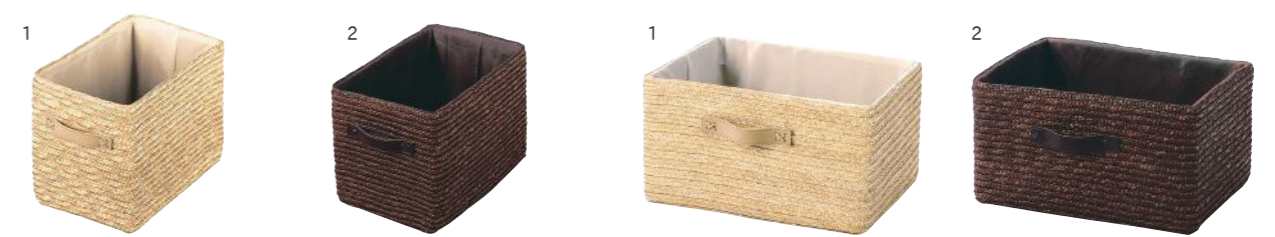

ストローバスケット(ハーフ) 輸		material/ ストロー 内布張
1 : 81247	ナチュラル	¥2,200 W16×D26×H20cm
2 : 81248	ブラウン	¥2,200 W16×D26×H20cm