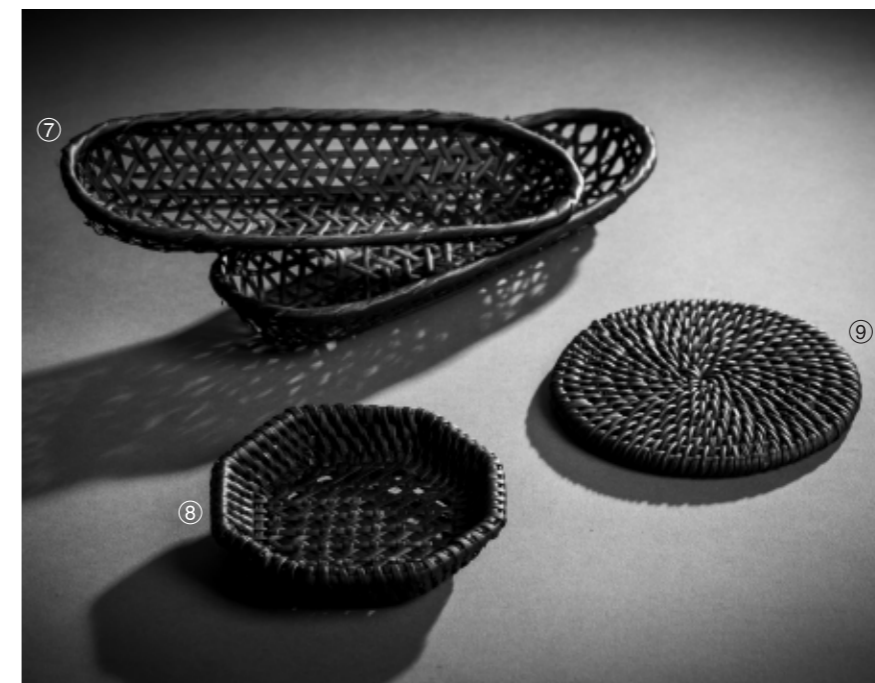

NEW

⑦ (412404)
竹炭塗オシボリ入
¥2,700
本体寸法: W17.5×D6.5×H2cm
竹/竹炭ウレタン塗装

NEW

⑧ (412405)
竹炭塗茶托(八角)
¥1,900
本体寸法: φ9×H2cm
籐/竹炭ウレタン塗装

NEW

⑨ (412406)
竹炭塗コースター(丸)
¥2,600
本体寸法: φ10cm
籐/竹炭ウレタン塗装