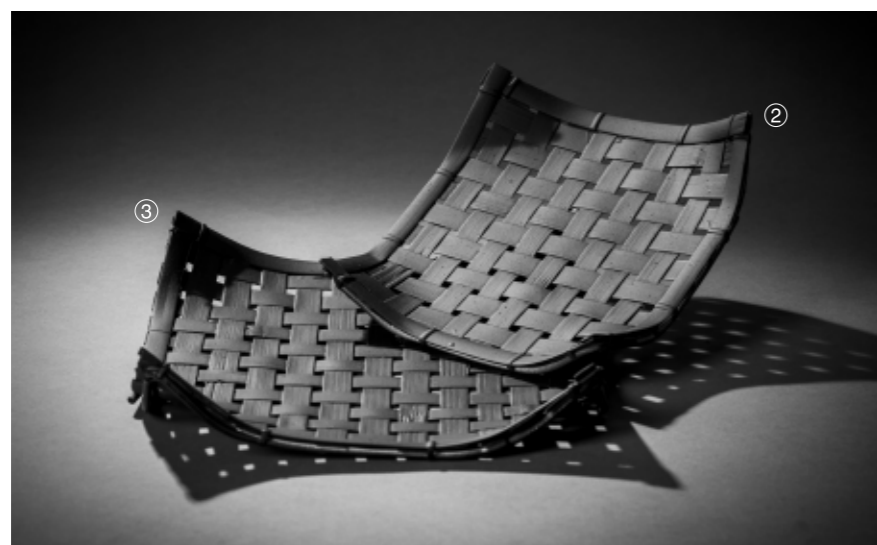

NEW

① (412436)
竹炭塗虫よけ籠(小)
¥4,000
本体寸法: φ23×H15cm
竹/竹炭ウレタン塗装

NEW

② (412397)
竹炭塗四海波(中)
¥2,800
本体寸法: W15×D15×H2.5 cm
竹/竹炭ウレタン塗装

NEW

③ (412398)
竹炭塗四海波(大)
¥2,900
本体寸法: W19×D19×H3cm
竹/竹炭ウレタン塗装

NEW

④ (412444)
竹炭塗シート(小)
¥1,150
本体寸法: W20×D15 cm
木/竹炭ウレタン塗装

NEW

⑤ (412445)
竹炭塗シート(大)
¥1,150
本体寸法: W20×D20cm
木/竹炭ウレタン塗装