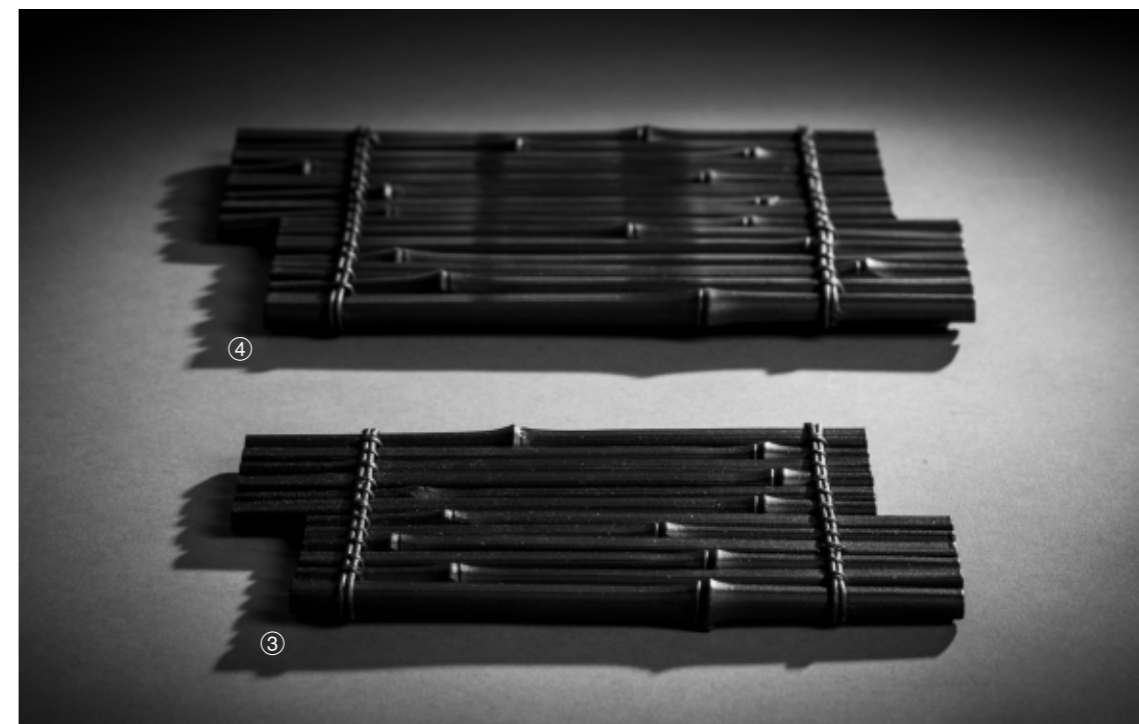

③ (412403)
竹炭塗敷板(6寸)
¥4,900
本体寸法: W12.5×D20cm
竹/竹炭ウレタン塗装

NEW

④ (412402)
竹炭塗敷板(7寸)
¥5,200
本体寸法: W15×D23cm
竹/竹炭ウレタン塗装

NEW