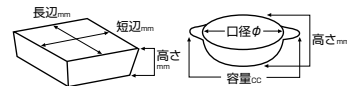

アラカルトプレート皿

アラカルトバスタ皿

フリースタイル

バンケットウェア

洋陶オープン

ファンシー小物

パイプレートスフレグラタン皿

スープカップスプーン

コーヒー紅茶碗皿

マグ

ガラス器