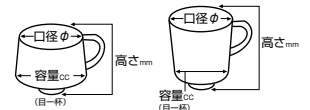

736 コーヒー・紅茶 碗皿

※碗皿、C/Sは碗&皿一客です。

アラカルト
プレート皿

アラカルト
バスタ皿

フリー
スタイル

バンケット
ウェア

洋陶
オープン

ファンシー
小物

パイレット
スフレ
グラタン皿

スープカップ
スプーン

コーヒー
紅茶碗皿

マグ

ガラス器