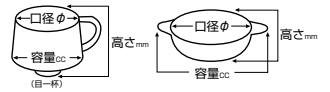

728 スープカップ・スプーン