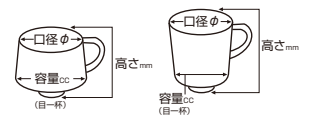

742 マグ

アラカルト
プレート皿

アラカルト
バスタ皿

フリー
スタイル

パンケツ
ウェア

洋陶
オープン

ファンシー
小物

パイレット
スフレ
グラタン皿

スープカッ
プスプーン

コーヒー・
紅茶碗皿

マグ

ガラス器