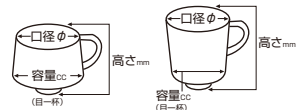

740 マグ

アラカルト
プレート皿

アラカルト
バスタ皿

フリー
スタイル

パンケツ
ウェア

洋陶
オープン

ファンシー
小物

パイプレート
スフレ
グラタン皿

スープカップ
スプーン

コーヒー・
紅茶碗皿

マグ

ガラス器