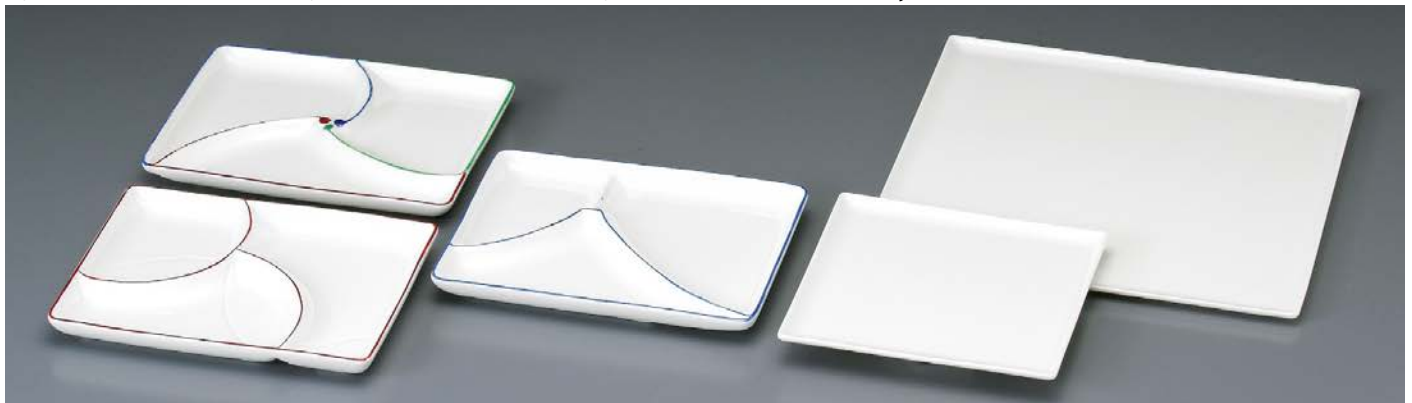

72518-128 シッポウセパレートディッシュ
2,000円
(18×14×2mm)

72519-128 トモエセパレートディッシュ
2,200円
(18×14×2mm)

72520-128 フジセパレートディッシュ
2,000円
(18×14×2mm)

72521-118 ニューヨーク15cmスクエア
950円
(150×3mm)

72522-118 ニューヨーク24cmスクエア
2,950円
(245×3mm)