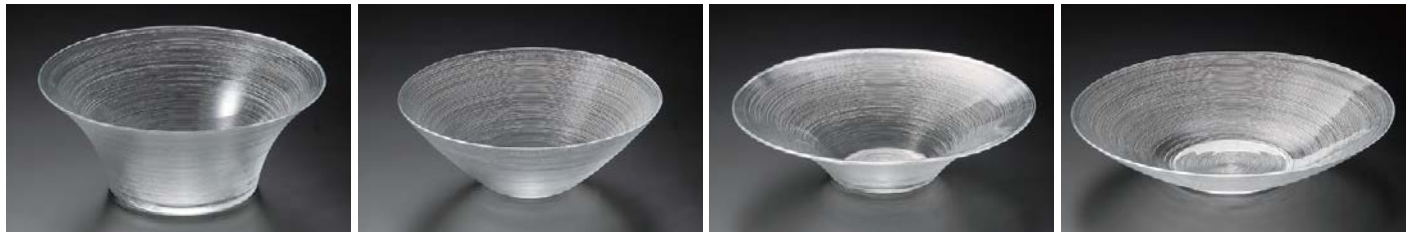

74414-078 13cm深ボール
900円 (130×54mm)
74415-078 16cm深ボール
1,000円 (164×58mm)
74416-078 19.5cm深ボール
1,200円 (197×63mm)
74417-078 22cm深ボール
2,600円 (225×95mm)
74418-078 26.5cm深ボール
3,800円 (266×111mm)

74419-078 16.5cmボール
1,000円 (167×52mm)
74420-078 25cmボール
2,300円 (252×75mm)
74421-078 31cmボール
3,300円 (312×88mm)

74422-078 28.5cm反浅ボール
3,000円 (285×74mm)

74423-078 32cm浅ボール
4,200円 (322×65mm)
74424-078 40cm浅ボール
5,100円 (400×67mm)