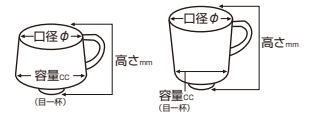

アラカルト
プレート皿

アラカルト
バスタ皿

フリー
スタイル

パンケット
ウェア

洋陶
オープン

ファンシー
小物

パイレット
スフレ
グラタン皿

スープカップ
スプーン

コーヒー・
紅茶碗皿

マグ

ガラス器