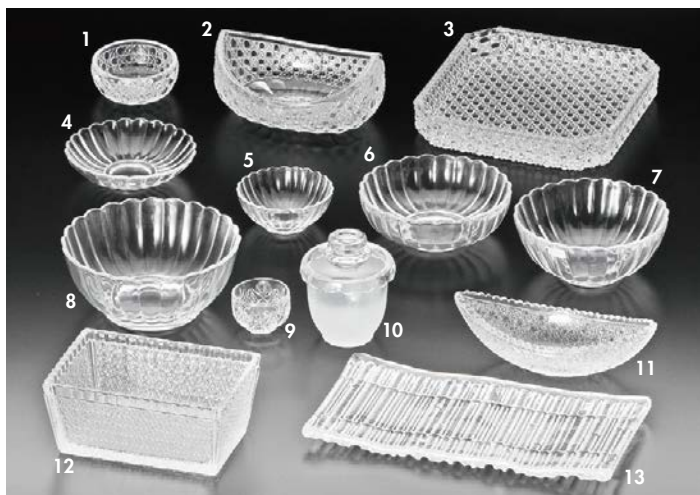

- ①74501-338 籠目千代口 **1,600円** (72×75×34mm)
- ②74502-338 籠目船形洗鉢 **4,950円** (152×108×68mm)
- ③74503-338 籠目八寸正角皿 **7,500円** (178×178×31mm)
- ④74504-338 菊華4011 **1,450円** (108×30mm)
- ⑤74505-338 菊華4008千代口 **1,450円** (80×35mm)
- ⑥74506-338 菊華4012 **1,950円** (125×44mm)
- ⑦74507-338 菊華4013 **2,300円** (125×54mm)
- ⑧74508-338 菊華4014洗鉢 **2,850円** (142×64mm)
- ⑨74509-338 矢来笹豆珍味 **1,800円** (46×32mm)
- ⑩74510-338 ガラス茶わんむしミニかすみ **3,550円** (75×88mm)
- ⑪74511-338 雅船型小鉢 **4,900円** (162×69×53mm)
- ⑫74512-338 雅長角向付 **4,950円** (142×95×63mm)
- ⑬74513-338 すだれ焼物皿 **5,500円** (240×125×22mm)

- ⑭74514-258 ガラス長角プレートS **510円** (165×122×18mm) [中国製]
- ⑮74515-258 ガラス長角プレートM **770円** (222×162×18mm) [中国製]
- ⑯74516-258 ガラス正角プレートS **510円** (130×130×18mm) [中国製]
- ⑰74517-258 ガラス正角プレートM **620円** (150×150×18mm) [中国製]
- ⑱74518-258 ガラス正角プレートL **770円** (180×180×20mm) [中国製]
- ⑲74519-258 ガラス丸プレート **620円** (157×18mm)
- ⑳74520-338 明日香サンド口金4808 **1,950円** (78×28mm)
- ㉑74521-338 明日香サンド口金4894 **2,000円** (94×37mm)
- ㉒74522-338 明日香サンド口金4811 **2,200円** (110×30mm)
- ㉓74523-338 明日香サンド口金4812 **3,100円** (129×41mm)
- ㉔74524-338 明日香サンド口金4809 **2,200円** (84×58mm)
- ㉕74525-338 明日香サンド口金4810 **2,850円** (105×65mm)
- ㉖74526-338 明日香サンド口金4813 **4,200円** (130×74mm)
- ㉗74527-338 濛ブルー5009 **3,350円** (87×53mm)
- ㉘74528-338 零8111千代口 **3,350円** (75×32mm)
- ㉙74529-338 零8111洗鉢 **5,650円** (139×48mm)
- ㉚74530-058 花びら松花堂鉢(ガラス) **550円** (125×90×40mm)