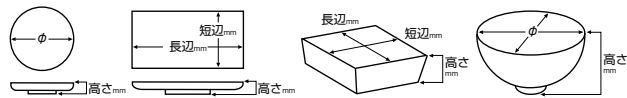

アラカルト
プレート皿

アラカルト
バスタ皿

フリー
スタイル

パンケット
ウェア

洋陶
オープン

ファンシー
小物

パイレット
スフレ
グラタン皿

スープカップ
スプーン

コーヒー
紅茶碗皿

マグ

ガラス器