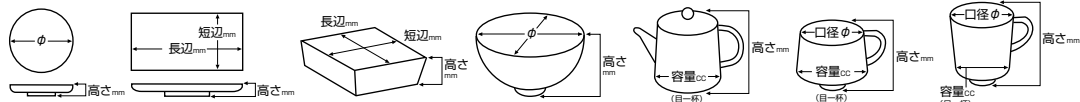

722 ファンシー小物