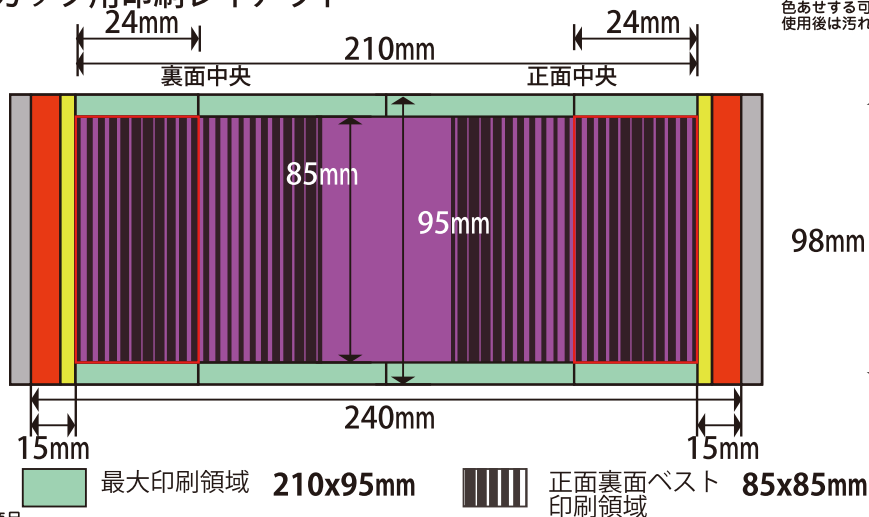

マグカップ用印刷レイアウト