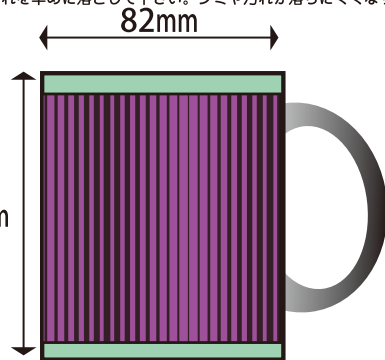

マグカップ用印刷レイアウト