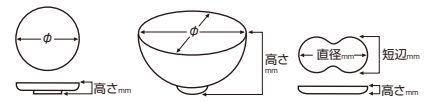

78719-038 雷門十草深口ラーメン丼
850円 (178×86mm)

78720-308 青波祥瑞6.8ラーメン
800円 (210×80mm)

78721-168 朱巻三ツ竜6.3切立丼
790円 (195×70mm)

78722-308 青波祥瑞浅ラーメン
750円 (200×67mm)

78723-268 ホタル花ラーメン丼
620円 (185×80mm)

788 中華単品(レンゲ他)

中華
オープン