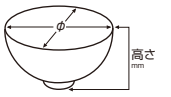

78131-188 呉須絵玉淵7.0丼
2,200円 (215×88mm)