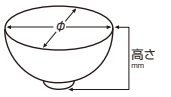

78527-028 赤雲竜削り7.0井 白
1,960円 (216×83mm)

78528-028 白雲竜削り7.0井 黒耀
2,120円 (216×83mm)

78529-088 ゴールド雷門桂林井
2,300円 (223×90mm)

78530-168 菱金雷紋ピンク6.8高台井
1,520円 (212×85mm)

中華
オープン

中華単品

78601-058 銀彩雷門6.5切立高台丼
2,000円 (198×88mm)
78602-058 銀彩雷門7.0切立高台丼
2,300円 (210×90mm)