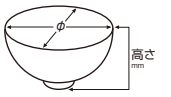

78331-248 銀彩天目6.8反高台丼 1,250円 (210×85mm) エコマーク認定商品